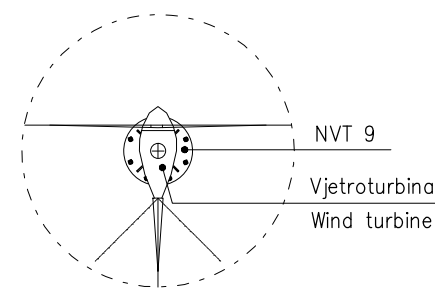

PROSTORNI PRIKAZ
SPATIAL VIEW

FOTO - PRIKAZ S LOKACIJE
PHOTO FROM SITE

SMJEŠTAJ VJETROTURBINE NA NOSAČU NVT9

M 1:50

WIND TURBINE ON MONOPOLE NVT9

Scale 1:50

TLOCRT
GROUND PLAN

NVT9

RAVNINSKI PRIKAZ

PLAIN VIEW

Napomene:

- : ▼ relativna kota
- : Sve mjere u mm, visinske kote u m

Notes:

- : ▼ relative height
- : All dimensions in mm, height in m

KATALOG NOSAČA SOLARNIH MODULA

CATALOGUE OF SOLAR MODULE STRUCTURES