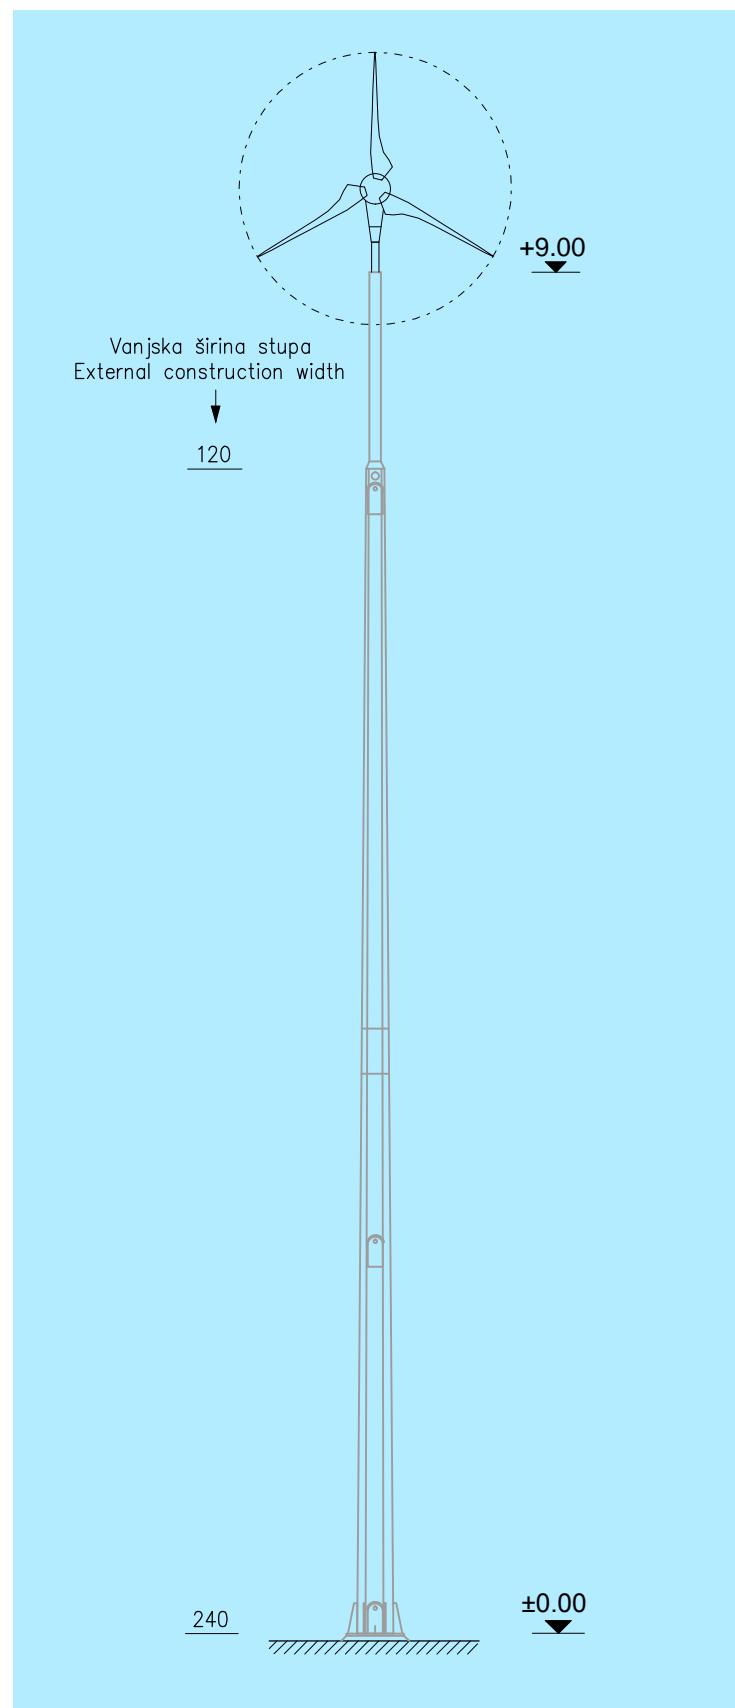

PROSTORNI PRIKAZ
SPATIAL VIEW

FOTO - PRIKAZ S LOKACIJE
PHOTO FROM SITE

SMJEŠTAJ VJETROTURBINE NA NOSAČU NVT9

M 1:50

WIND TURBINE ON MONOPOLE NVT9

Scale 1:50

TLOCRT
GROUND PLAN

NVT9

RAVNINSKI PRIKAZ

PLAIN VIEW

Napomene:

- : ▼ relativna kota
- : Sve mjere u mm, visinske kote u m

Notes:

- : ▼ relative height
- : All dimensions in mm, height in m

KATALOG NOSAČA SOLARNIH MODULA

CATALOGUE OF SOLAR MODULE STRUCTURES